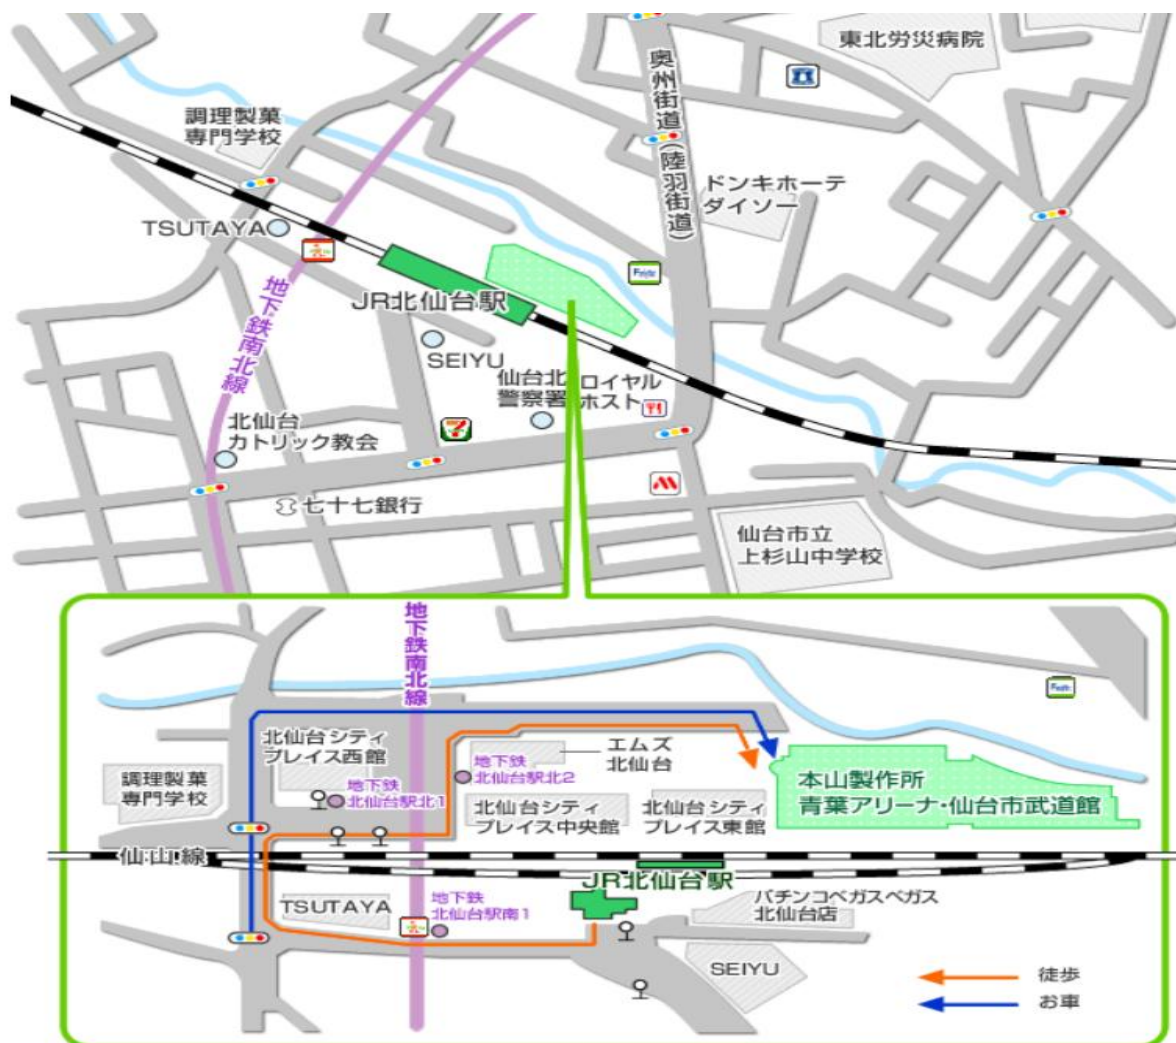

本山製作所青葉アリーナ（青葉体育館）

〒981-0912 宮城県仙台市青葉区堤町 1-1-5
TEL 022-717-1191

案内図

【交通案内】

- 『仙台市営地下鉄 北仙台駅』 北2番出口から徒歩5分
- 『JR仙山線 北仙台駅』 徒歩10分
- 『JR仙台駅』 西口より車で約10-15分