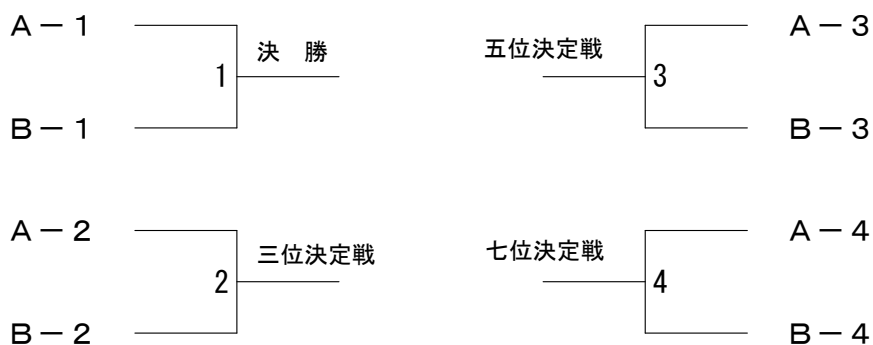

第27回狛江市レディースバドミントン大会団体戦

1 部	府中ひまわり	I B C	スワロー	レモングラス	狛江ビッグ	勝 敗	順 位
府中ひまわり A		1	4	6	9		
I B C A	1		8	3	5		
スワロー A	4	8		10	2		
レモングラス A	6	3	10		7		
狛江ビッグ	9	5	2	7			

2 部	レモングラス	スワロー	府中ひまわり	Komae' 86	勝 敗	順 位
A ブロック						
レモングラス B		1	3	5		
スワロー B	1		6	4		
府中ひまわり B	3	6		2		
Komae' 86 A	5	4	2			

2 部	府中クラブ	JOUER	杉並いなほ	I B C	勝 敗	順 位
B ブロック						
府中クラブ		1	3	5		
JOUER 1	1		6	4		
杉並いなほ	3	6		2		
I B C B	5	4	2			

2 部 順位決定戦