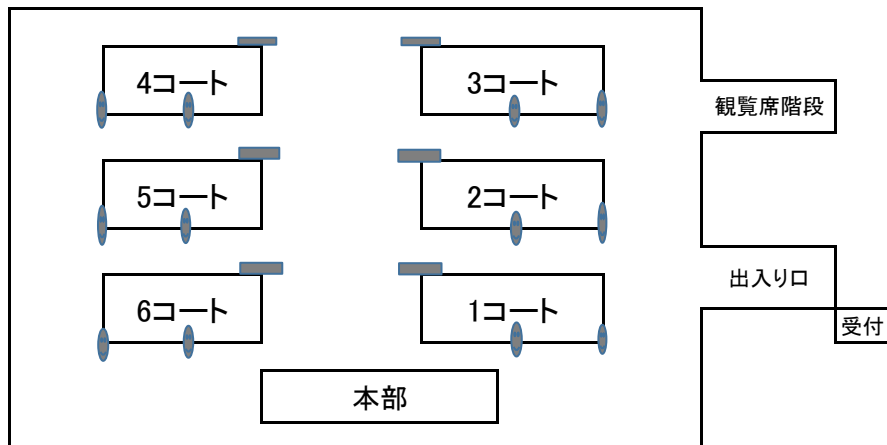

大会役員 大会会長 平林 哲郎

副会長 菅原 浩子

理事 岩松 俊哉 池田 由芽子 村田 真紀 上之郷 将志

中山 澄美子 堤内 幸子 安積 智子 近藤 利佳子

川上 由香 前田 優子

試合方法

1. 1 本大会は(公財)日本バドミントン協会の今年度競技規則及び公認審判規程に基づいて行います。
2. 2 各ランク、ブロック別のリーグ戦を行います。

得点	・15点先取(15点打ち切り)とします。 ・第3ダブルスになったら、ブルーのカードをかけてください。
インターバル	・なし ・ファイナルゲームがある場合のみ、ゲーム前60秒以内を認めます。
審判	・相互審判 主審側の線審は対戦相手が行ってください。
練習	・オーダー用紙提出後、9:10より5分間交代で行います。

1. 3 オーダー用紙の提出につきましては、受付で渡した別紙のとおり必ずお守りください。
2. 4 タイムテーブル及び得点は進行状況により変更する場合があります。アナウンスに十分ご注意ください。
3. 5 コールしてから5分以内にコートに入らない場合は棄権とみなします。
4. 6 本大会は保険に加入していますが各自安全には十分ご注意ください。当日の怪我等の場合は、大会本部へご連絡ください。

表彰

ありません。参加賞をお渡しいたします。

体育館使用上の注意

- ・ 他の競技場には立ち入らないでください。
- ・ 大会中の待機場所はランニング走路のみです。
- ・ 飲食は観覧席でお願いします。
- ・ **ゴミはすべて持ち帰ってください 必ずお守りください。**
- ・ 持ち物の盗難に十分に気をつけてください。 万一事故の場合責任は負えません。
- ・ 体育館の駐車場には駐車できません。

試合会場

審判位置 ●

得点版 ■