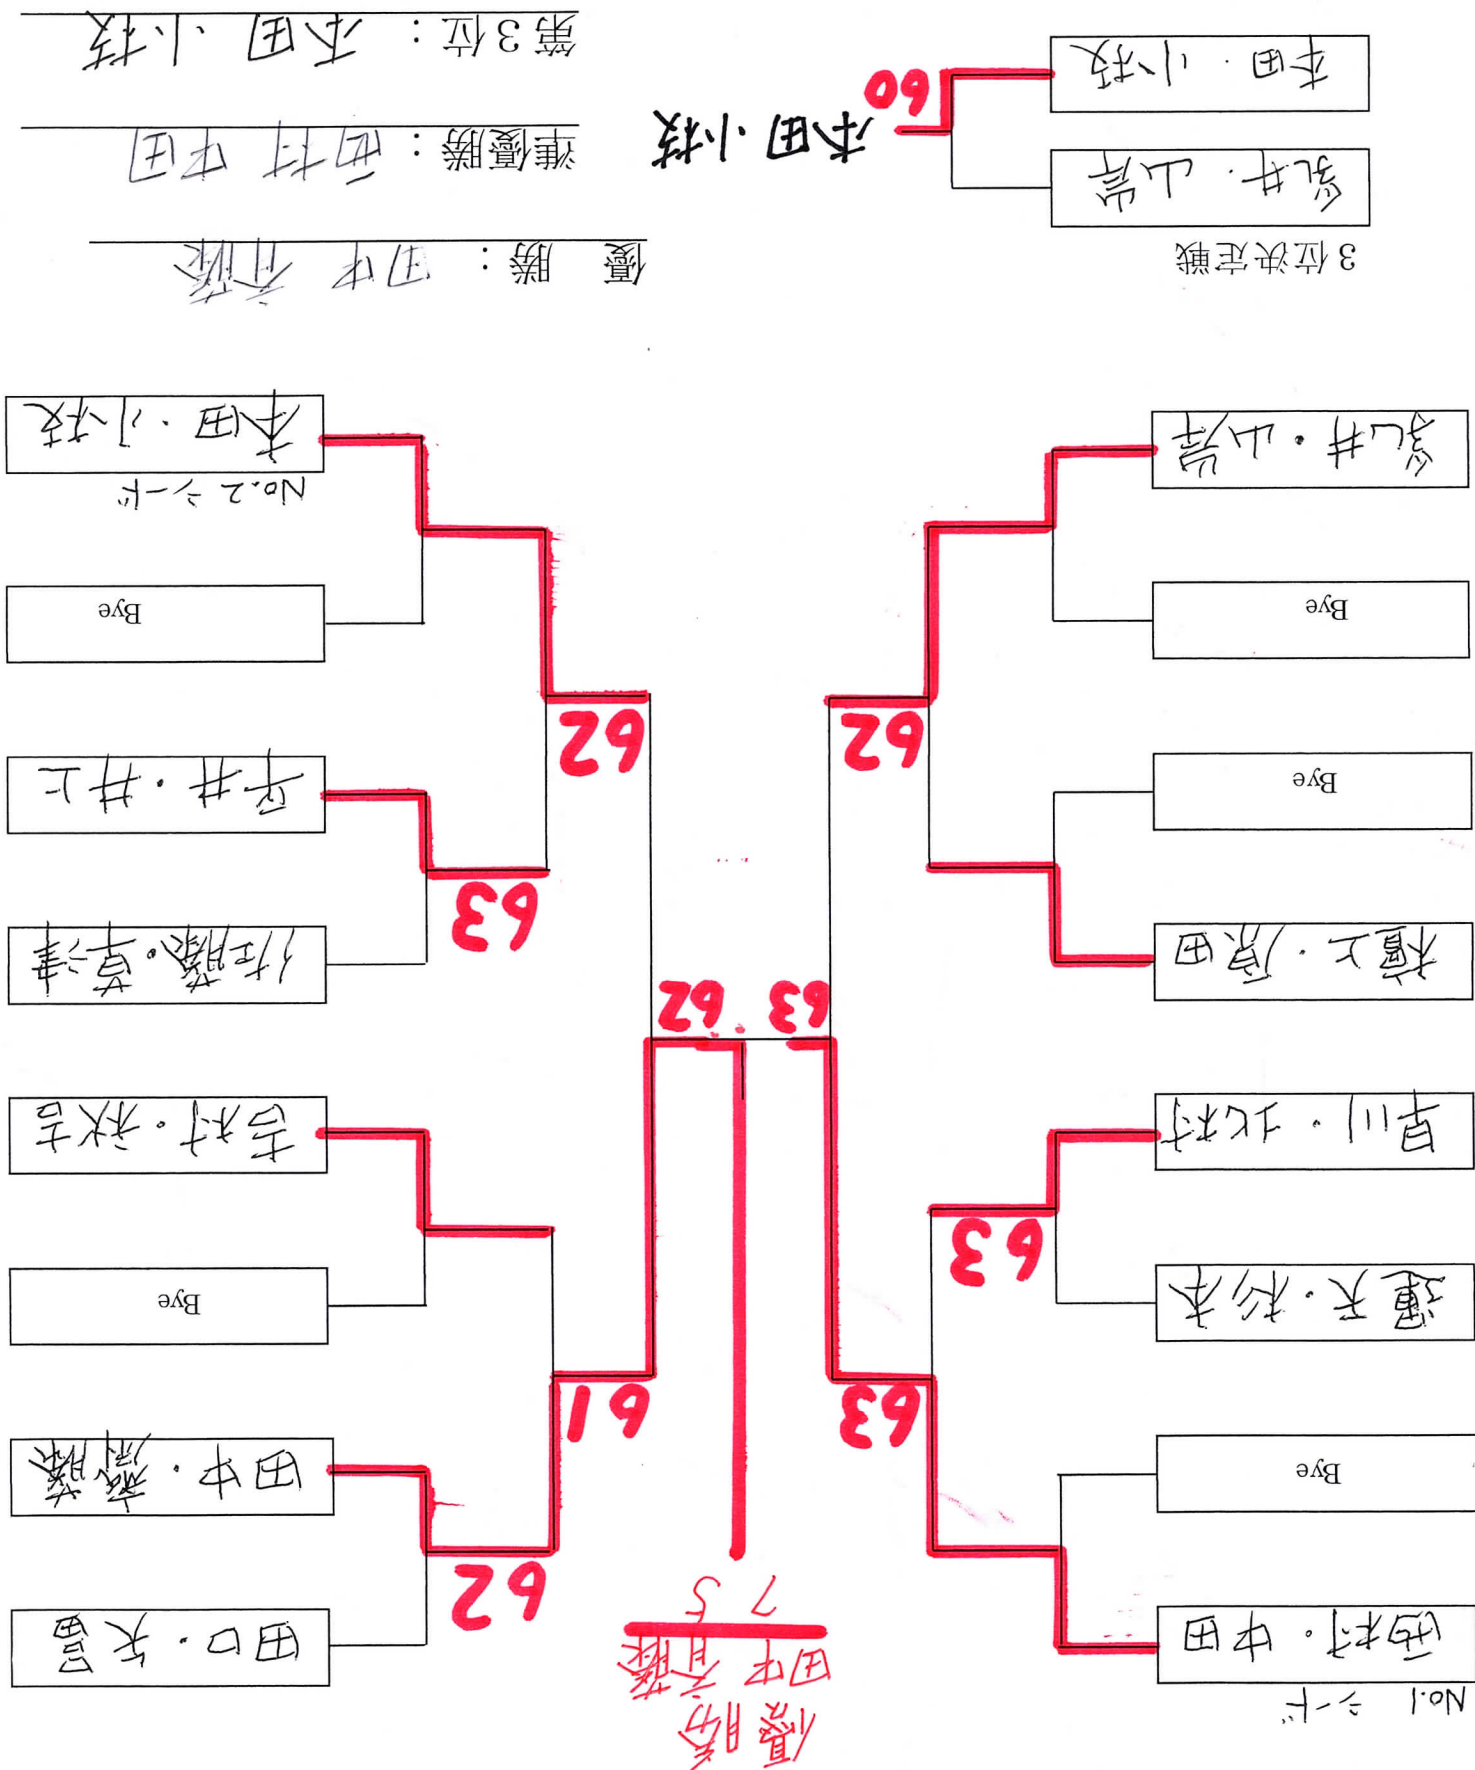

令和6年度 狛江市民硬式テニス大会

(男子ダブルス一般の部)

No.1 シード

西村・中田

Bye

運天・杉本

早川・北村

檀上・原田

平井・井上

Bye

本田・小枝

No.2 シード