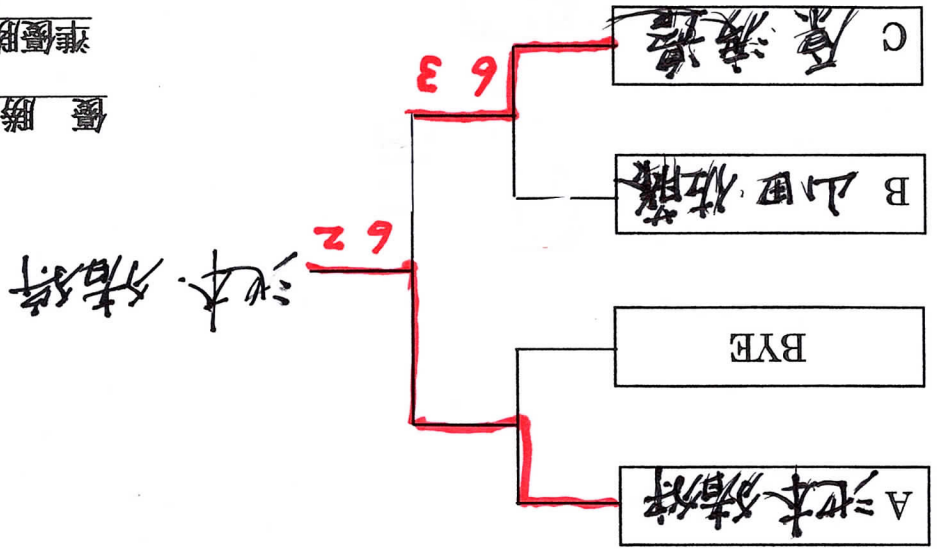

令和6年度 狛江市春季硬式テニス大会

女子ダブルスAの部

【予選リーグ戦】

1	池本・猪狩	6 1	6 3	2-0	1
2	杉山・高橋	1 6	2 6	0-2	3
3	海老原・朝日	3 6	6 2	1-1	2

4	山口・藤井	3 6	4 6	0-2	3
5	畠垣・石原	6 3	4 6	1-1	2
6	山田・佐藤	6 4	6 4	2-0	1

7	原・渡邊	6 4	6 1	2-0	1
8	塚原・植山	4 6	4 6	0-2	3
9	香取・鈴木	1 6	6 4	1-1	2

※予選リーグ... 64-64先取. 1-RF

※決勝リーグ... 1セットマッチ (3-2セット)

【決勝リーグ】

優勝 池本・猪狩

準優勝 原・渡邊

第3位 山田・佐藤